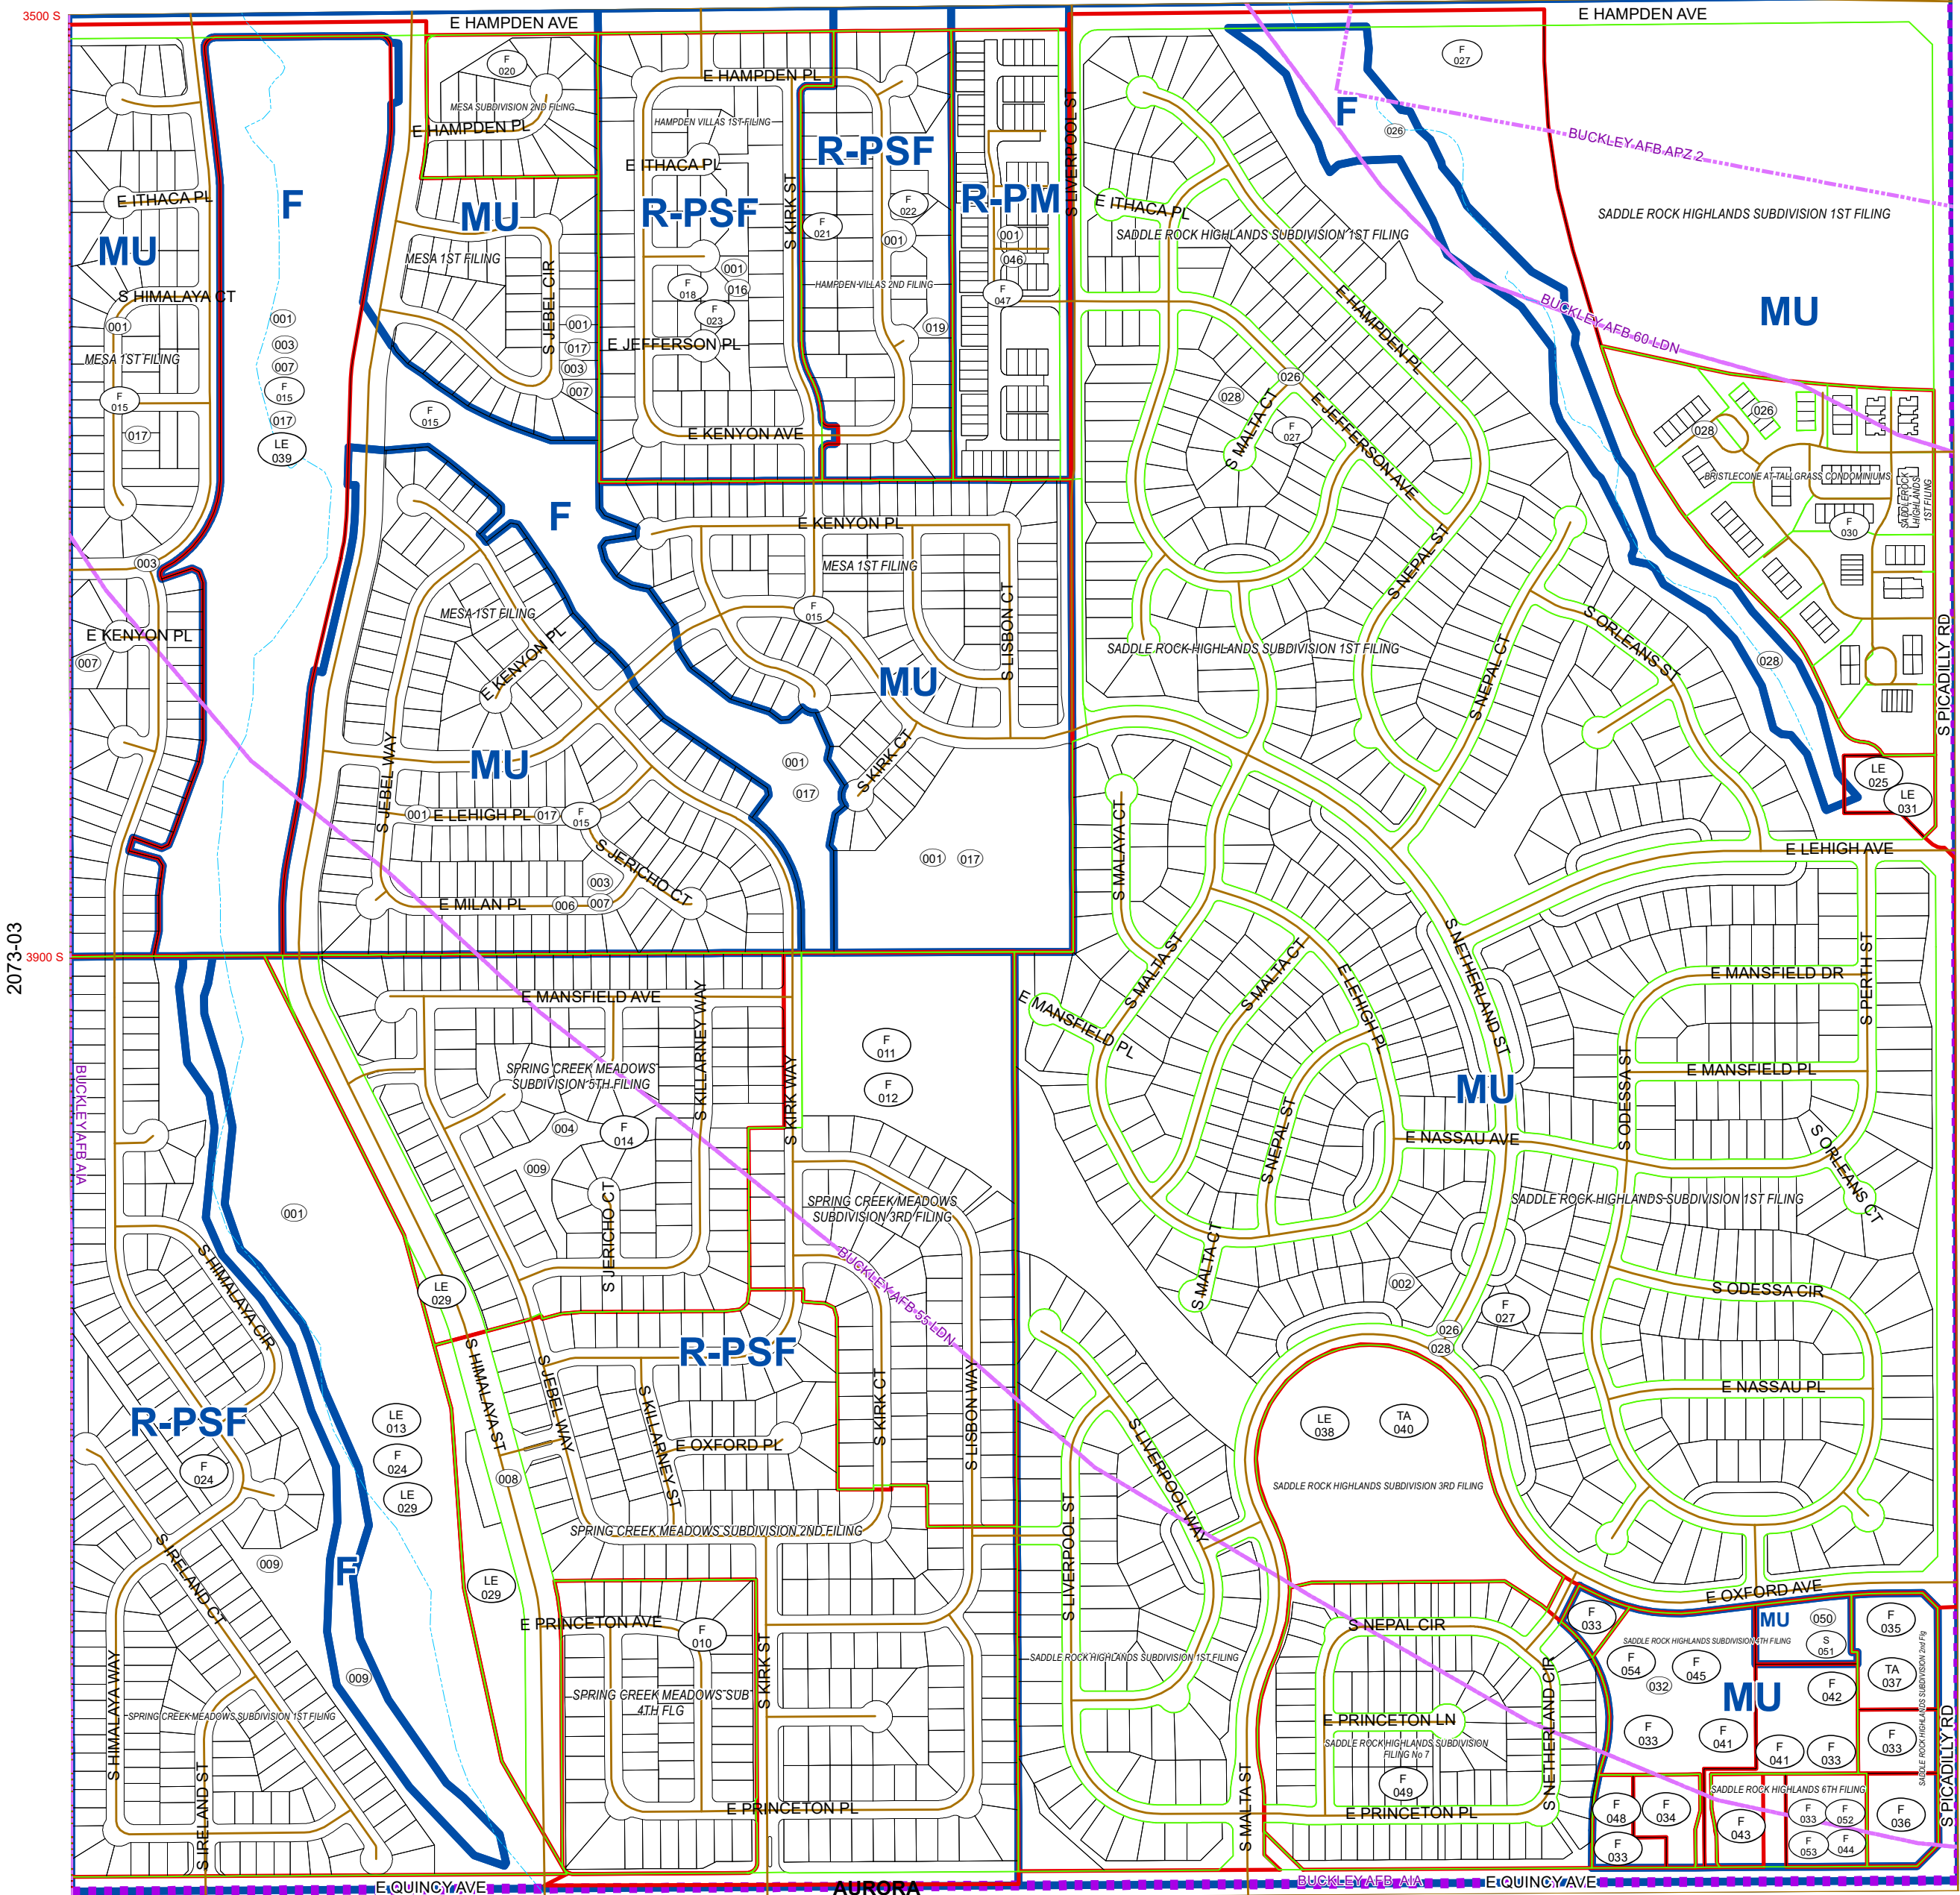

T5S R66W SEC 02 1975-35

Revisions

CODE	DATE	CASE	FROM	TO
001	08/07/61		A-1	A-1
002	11/08/82	Z82-030	A-1	MU
003	09/27/83	Z83-019	A-1	MU, F
004	09/04/84	Z84-013	A-1	MU
005	09/10/85	A01985-88 thru 98	A-1	AURORA
006	03/10/86	Z85-043	MU, F	PUD
007	03/16/88	Z86-029		PUD
008	10/06/92	L92-004		LE
009	07/07/93	Z93-006	MU, LE	R-PSF, F
010	09/21/93	P93-016		FDP
011	08/31/93	P93-011		FDP
012	05/09/94	A94-002		FDP
013	10/18/94	L94-005		LE
014	02/21/95	P93-050		FDP
015	12/02/97	P97-007		FDP
016	06/09/98	Z97-011	A-1	R-PSF
017	09/30/98	Z98-009	MU, F	MU, F
018	03/30/99	P98-111	A-1	FDP
019	04/06/99	Z98-020		R-PSF
020	06/15/99	P98-135		FDP
021	10/10/00	A00-024		FDP
022	09/12/00	P99-072	R-PSF	R-PSF
023	12/12/00	P00-071		FDP
024	10/15/01	P85-006		FDP
025	05/21/02	L02-001		LE
026	01/22/02	Z00-015	MU	MU, F
027	05/13/03	P02-038		FDP
028	03/11/03	Z02-004	MU, F	MU, F
029	11/15/04	A03-012		LE
030	11/09/04	P04-007		FDP
031	04/11/07	A06-013		LE
032	07/01/08	Z08-002	MU	MU
033	01/06/09	P08-009		FDP
034	09/11/09	P09-002		FDP
035	09/15/09	P09-003		FDP
036	09/15/09	P08-021		FDP
037	07/19/10	TA10-010		FDP-TA
038	04/05/11	L10-002		LE
039	04/17/12	L11-007		LE
040	01/25/13	TA12-103		LE-TA
041	02/03/13	P14-007		FDP
042	04/07/15	P14-009		FDP
043	05/26/15	P14-015		FDP
044	09/23/15	P15-001		FDP
045	10/22/15	A15-004		FDP
046	12/15/15	Z15-002	A-1	R-MP
047	12/15/15	P15-004		FDP
048	04/18/17	P16-024		FDP
049	05/23/17	P16-027		FDP
050	08/22/17	Z17-005	MU	PDP
051	02/06/18	P17-020		SDP
052	06/01/18	AA18-004		FDP
053	09/23/19	AA19-010		FDP
054	01/28/20	AA19-015		FDP

2073-03

2073-01

- Roads
- Parcels
- Subdivisions
- Zoning Restrictions
- Zoning
- Jurisdictions
- Airport Influence Area

Code Sec  
2073 02

Date Saved: 2/24/2020 12:08:56 PM

R88W	R67W	R66W	R65W	R64W	R63W	R62W	R61W	R60W	R59W	R58W	R57W
1971	1973	1975	1977	1979	1981	1983	1985	1987	1989	1991	1993
2077	2075	2073	2071	2069	2067	2065	2063	2061	2059	2057	2055